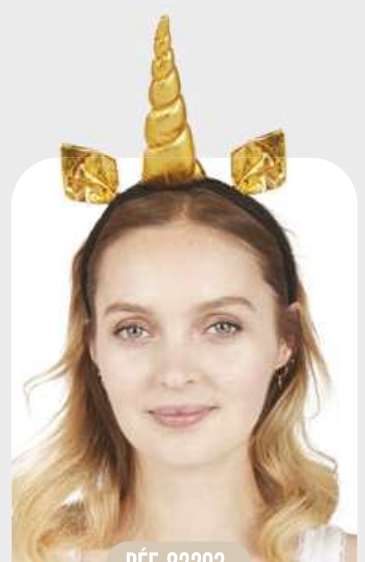

RÉF. 82203

Serre-tête licorne
or, noir

3 523160 822031