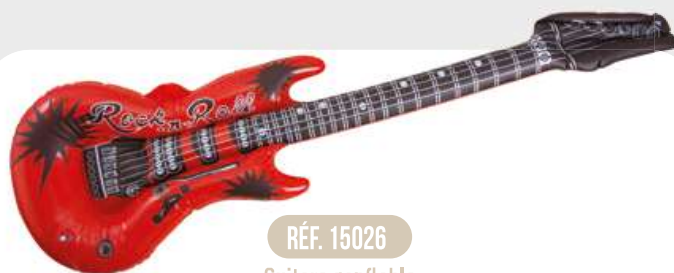

RÉF. 15026

Guitare gonflable
90 cm