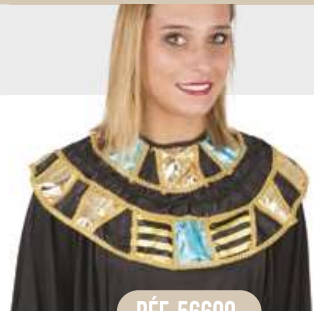

## EGYPTIAN ACCESSORIES / ANTIQUE ROME

RÉF. 14086

Bracelet manchette  
Métal doré

3 523160 140869

RÉF. 21075

Bracelet égyptien  
or, bleu, rouge - largeur 6 cm

3 523160 210753

RÉF. 56600