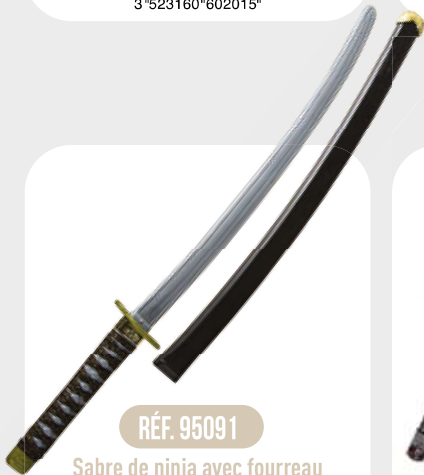

3 523160 602015

RÉF. 13200

Cartouchière - Contient 95 balles  
en plastique amovibles - 160 cm

3 523160 132000

RÉF. 46911

Pistolet de pirate - couleur aléatoire  
Plastique - 42 cm

3 523160 469113

RÉF. 95022

Pistolet de pirate  
Plastique - 35 cm

3 523160 950222

RÉF. 95091

Sabre de ninja avec fourreau  
77 cm

3 523160 950918

RÉF. 32565

Épée Saï de ninja - x2  
Plastique - 30 cm

3 523160 325655