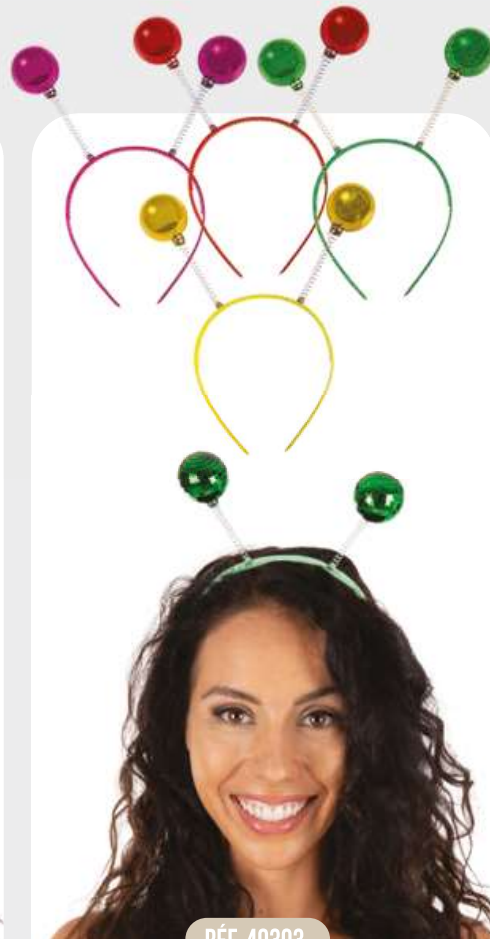

Set licorne - arc-en-ciel  
Queue, serre-tête

3 523160 505620

RÉF. 66635

Mèche multicolore à clipser  
48 cm

3 523160 666352

RÉF. 14041

Serre-tête gonflable  
forme animal - x6

3 523160 140418

RÉF. 19520

Serre-tête paillettes  
modèle aléatoire

3 523160 195203

RÉF. 40393

Serre-tête boules  
couleur aléatoire

3 523160 403933

RÉF. 40980

Serre-tête gâteau Joyeux Anniversaire  
couleur aléatoire