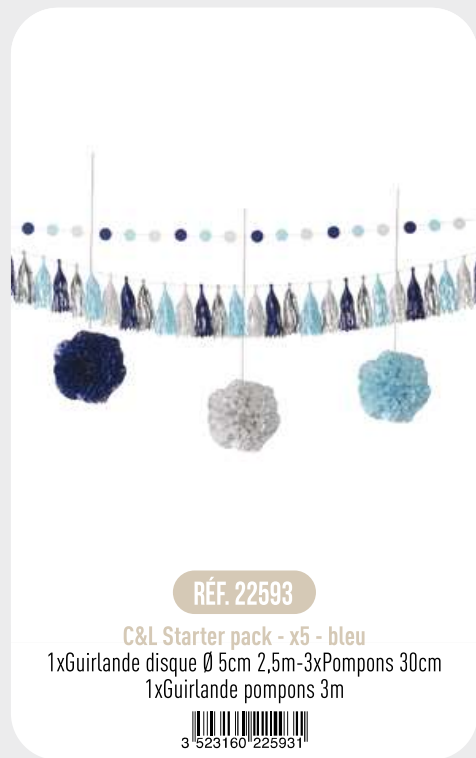

BLEU / BLUE

RÉF. 22593

C&L Starter pack - x5 - bleu
1xGuirlande disque Ø 5cm 2,5m-3xPompons 30cm
1xGuirlande pompons 3m

3 523160 225931