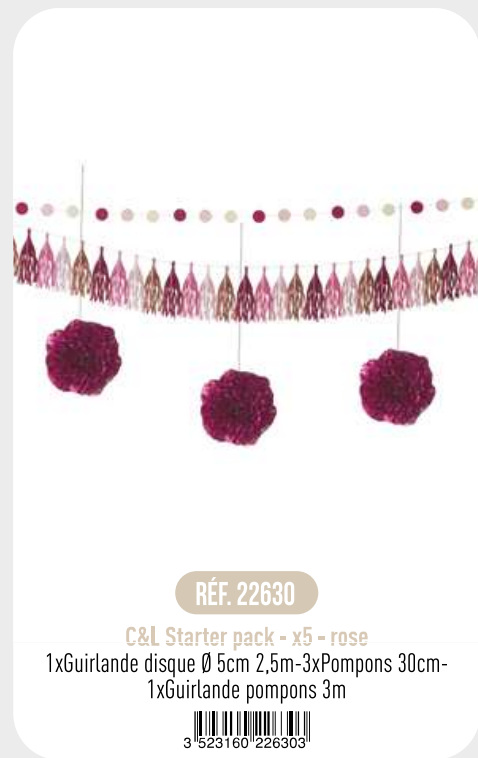

3 523160 227485

RÉF. 22749

C&L Rideau lamé - vert sauge matte
Lamelles 1,8cm. - 240cm x 100cm

3 523160 227492

RÉF. 22750

C&L Rideau lamé - bronze matte
Lamelles 1,8cm. - 240cm x 100cm

3 523160 227508

ROSE / PINK