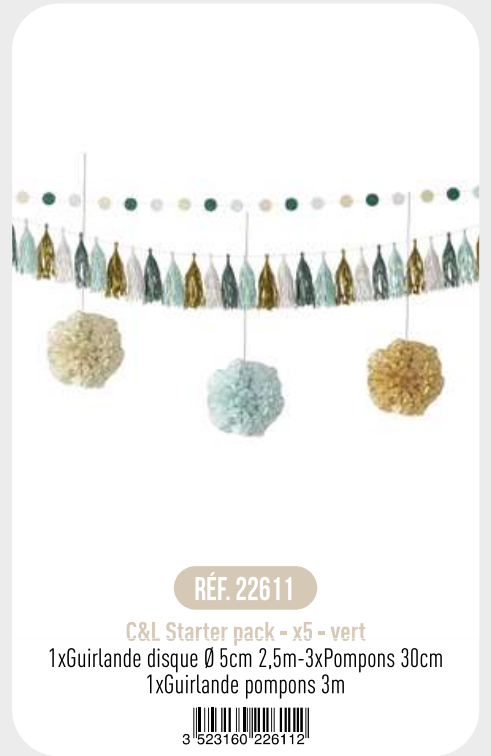

VERT / GREEN

RÉF. 22611

C&L Starter pack - x5 - vert
1xGuirlande disque Ø 5cm 2,5m-3xPompons 30cm
1xGuirlande pompons 3m

3 523160 226112