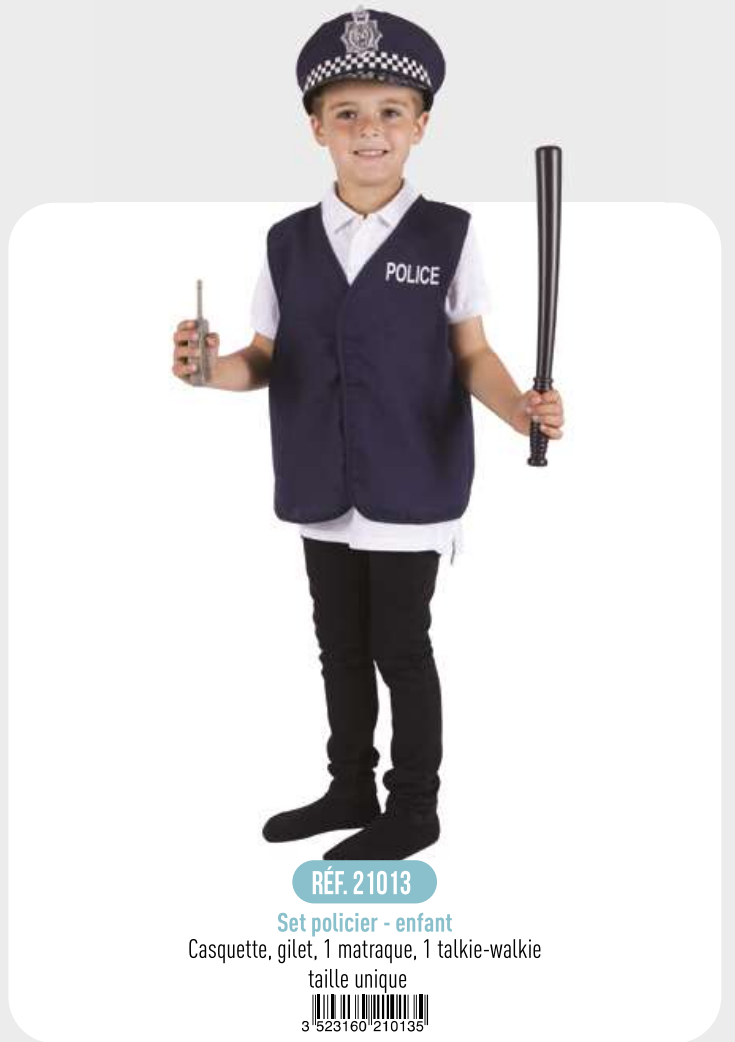

3 523160 229151

RÉF. 21009

Set chef de chantier - enfant
Gilet, casque, sac à outils, 3 outils
taille unique

3 523160 210098

RÉF. 21013

Set policier - enfant
Casquette, gilet, 1 matraque, 1 talkie-walkie
taille unique